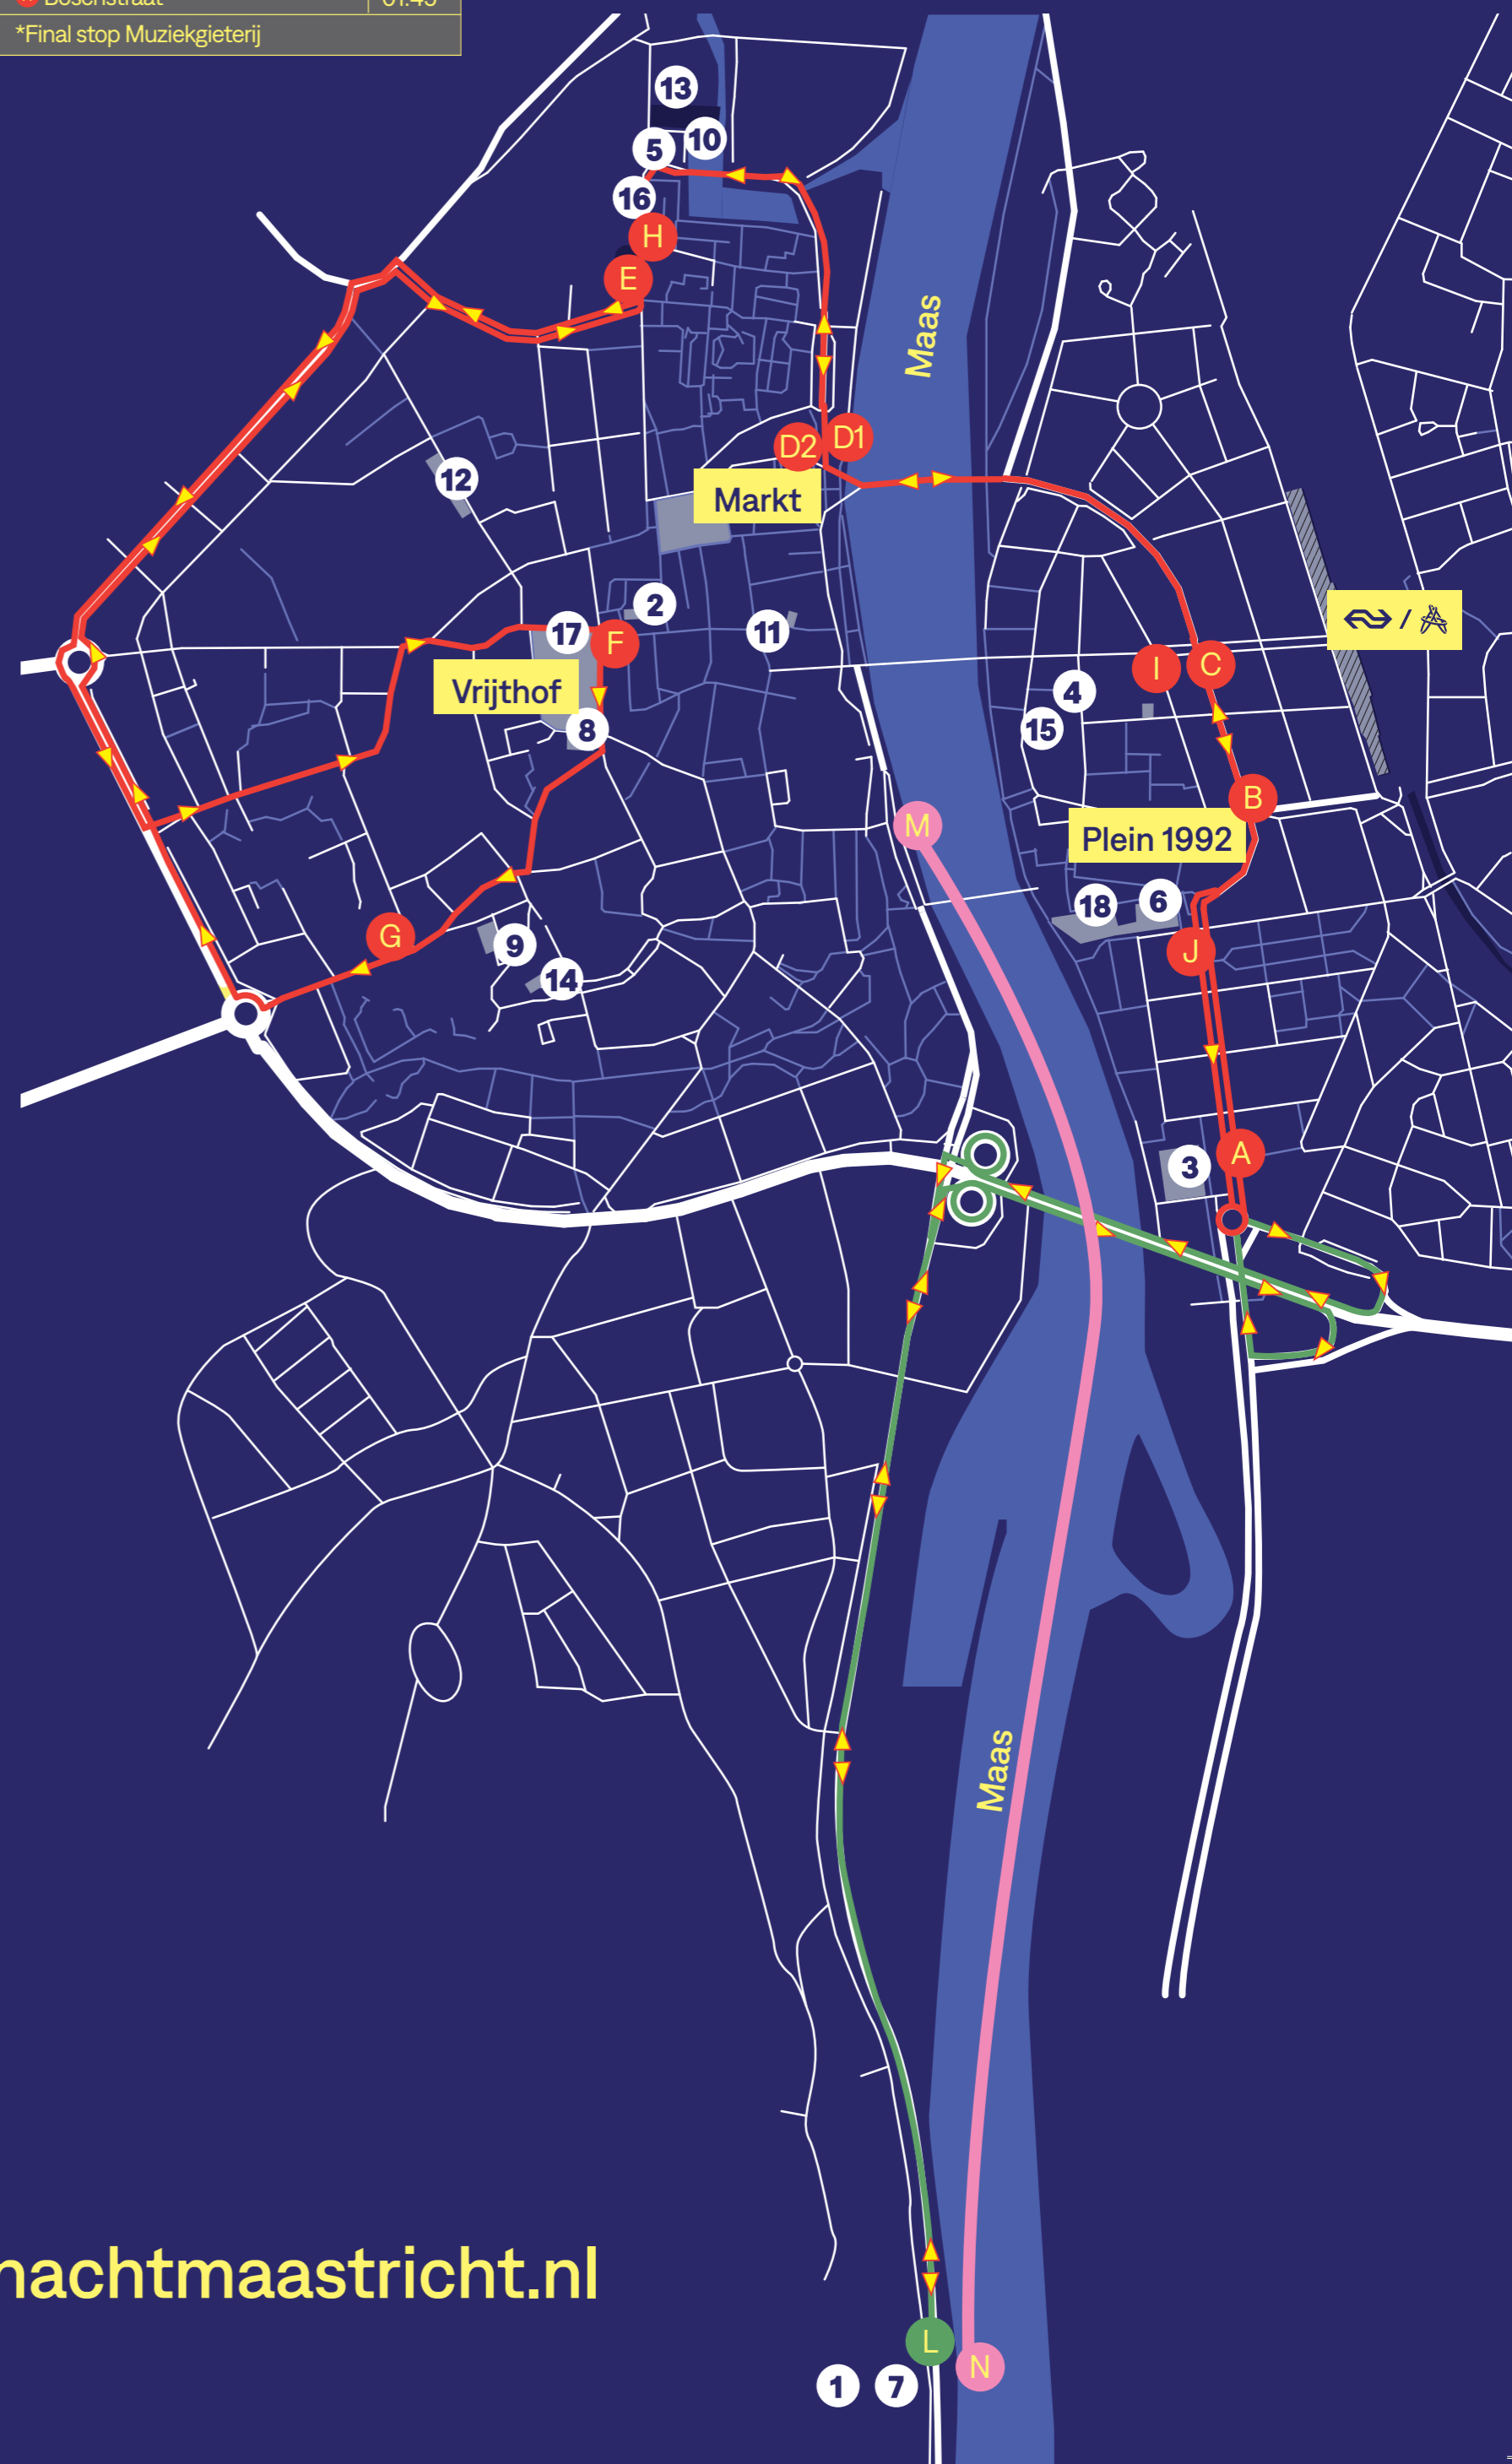

Bushaltes Maas / Bus stops Meuse

A Bonnefantan bushalte	19:30	20:00	20:30	21:00	21:30	22:00	22:30	23:00	23:30	00:00	00:30	01:00
L Ainsi	19:40	20:10	20:40	21:10	21:40	22:10	22:40	23:10	23:40	00:10	00:40	01:10
M Ainsi	19:45	20:15	20:45	21:15	21:45	22:15	22:45	23:15	23:45	00:15	00:45	01:15
A Bonnefantan bushalte	20:00	20:30	21:00	21:30	22:00	22:30	23:00	23:30	00:00	00:30	01:00	01:30

*After this the final bus stop is Muziekgieterijl

Boot / Boat

Rederij Stiphout	20:00	21:00	22:00	23:00	00:00
Steiger 8 Ainsi	20:30	21:30	22:30	23:30	00:30
Steiger 8 Ainsi	20:30	21:30	22:30	23:30	00:30
Rederij Stiphout	21:00	22:00	23:00	00:00	01:00

B Centre Ceramique	01:32
C Wilhelminasingel	01:34
D1 Mosae Forum / Centrum	01:38
H Boschstraat	01:45*

*Final stop Muziekgieterijl

On the move — cultuur op elke rit

- Hop-on hop-off bus (door centrum) – elke 15 min
- Shuttlebus naar ENCI – elke 30 min
- Shuttleboot naar ENCI – elk uur

On the move — culture on every ride

- Hop-on hop-off bus (city centre) – every 15 min
- Shuttle bus to ENCI – every 30 min
- Shuttle boat to ENCI – every hour

DOWNLOAD
OUR APP FOR
THE PROGRAMME

museumnachtmaastricht.nl